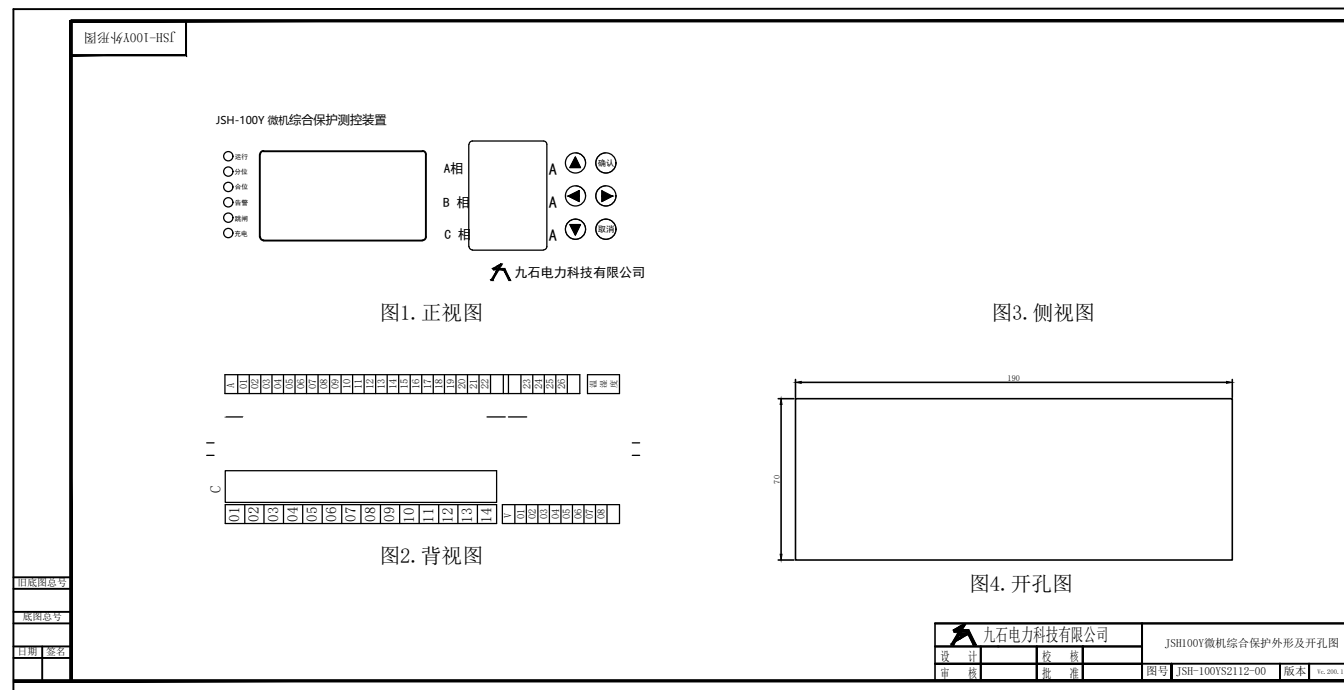

JSH-100Y外形及开孔图

JSH-100Y 微机综合保护

JSH-100Y 进线备自投